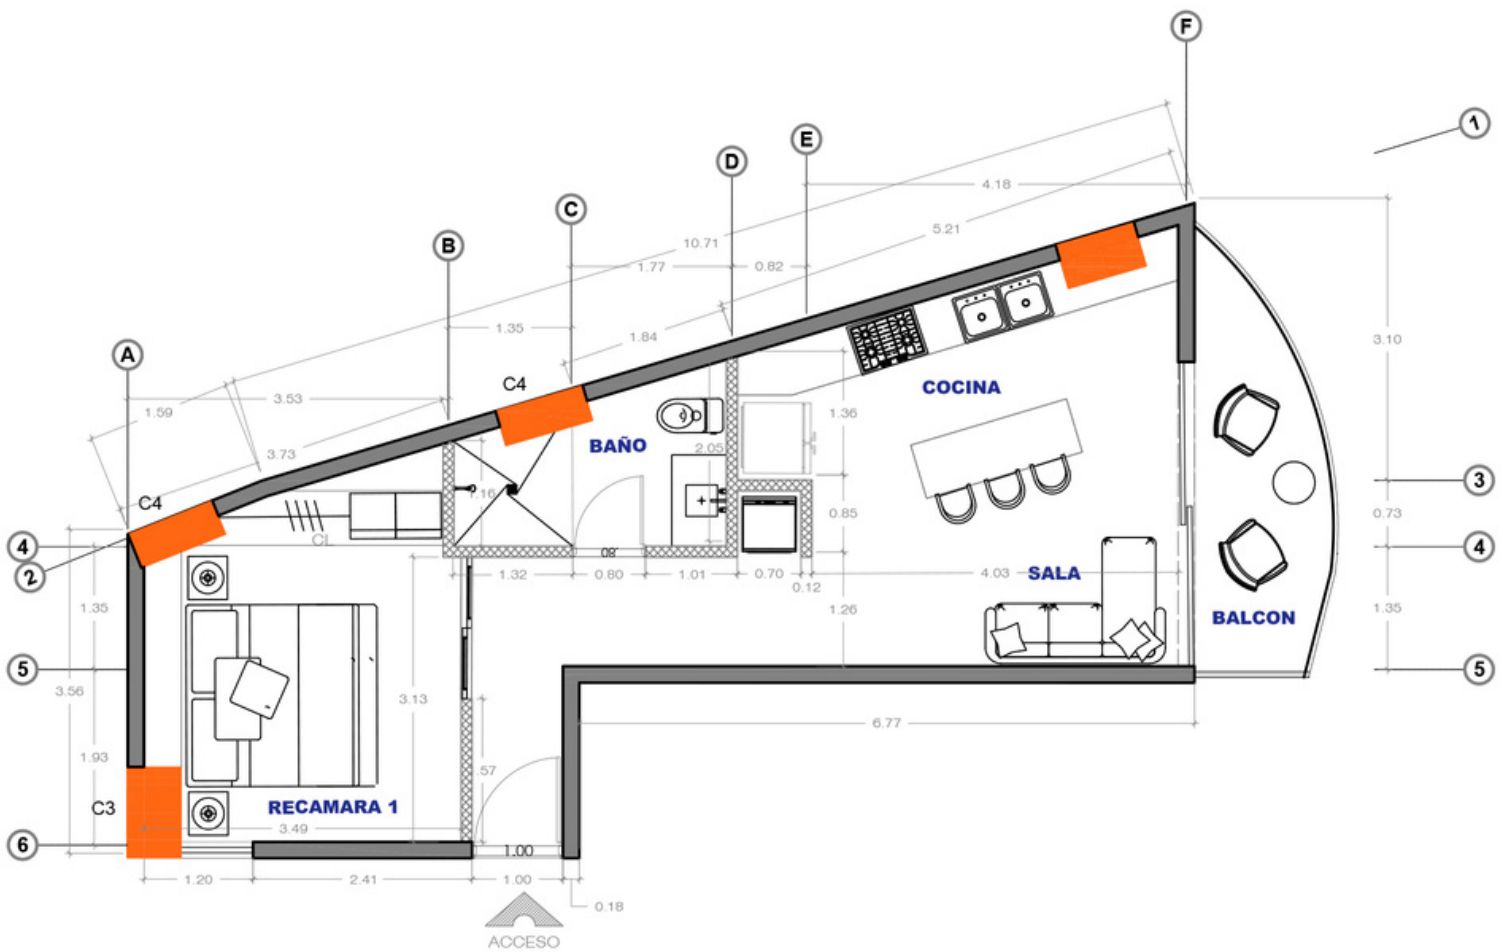

MODEL 01

603.54 SQFT
56.07 M2
1 BED / 1 BATH

MARAZUL

PLAZA BUCERIAS

1 
RECÁMARA

1 
BAÑOS

INTERIOR: 50.13 m²
TERRAZA: 05.94 m²
TOTAL: 56.07 m²

DEPARTAMENTO 401