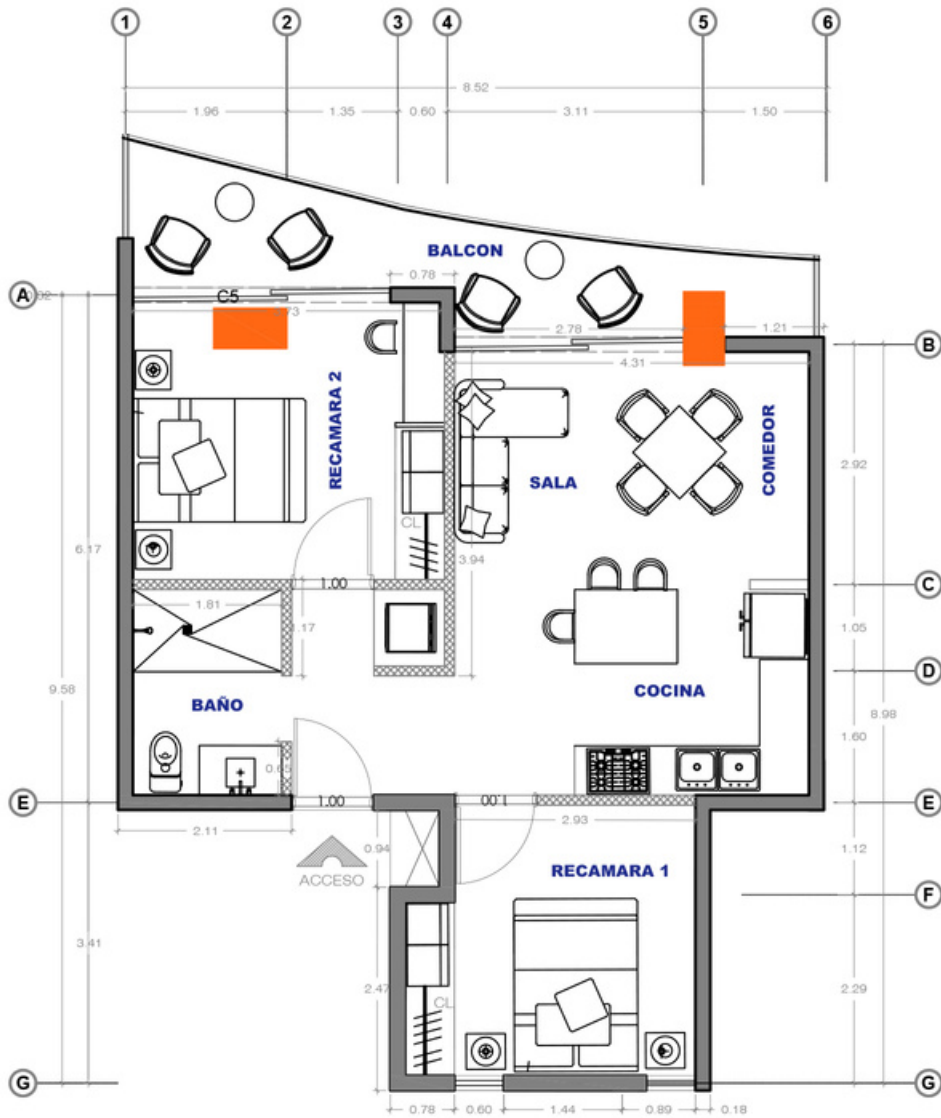

MODEL 02

797.94 SQFT

74.13 M2

2 BED / 1 BATH

MARAZUL

PLAZA BUCERIAS

2  RECÁMARA

1  BAÑOS

INTERIOR: 63.37 m²

TERRAZA: 10.76 m²

TOTAL: 74.13 m²

DEPARTAMENTO 302