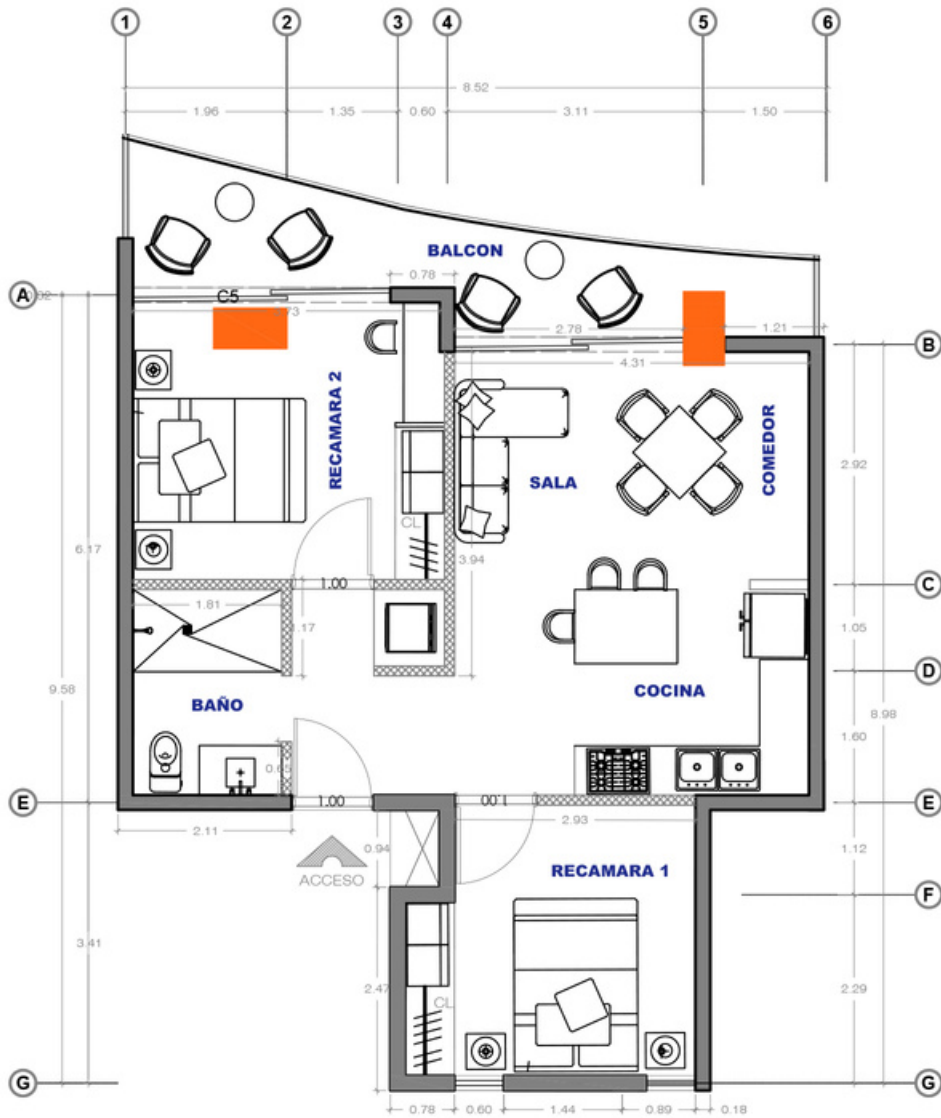

MODEL 02

797.94 SQFT

74.13 M2

2 BED / 1 BATH

MARAZUL

PLAZA BUCERIAS

2 RECÁMARA

1 BAÑOS

INTERIOR: 63.37 m²

TERRAZA: 10.76 m²

TOTAL: 74.13 m²

DEPARTAMENTO 402