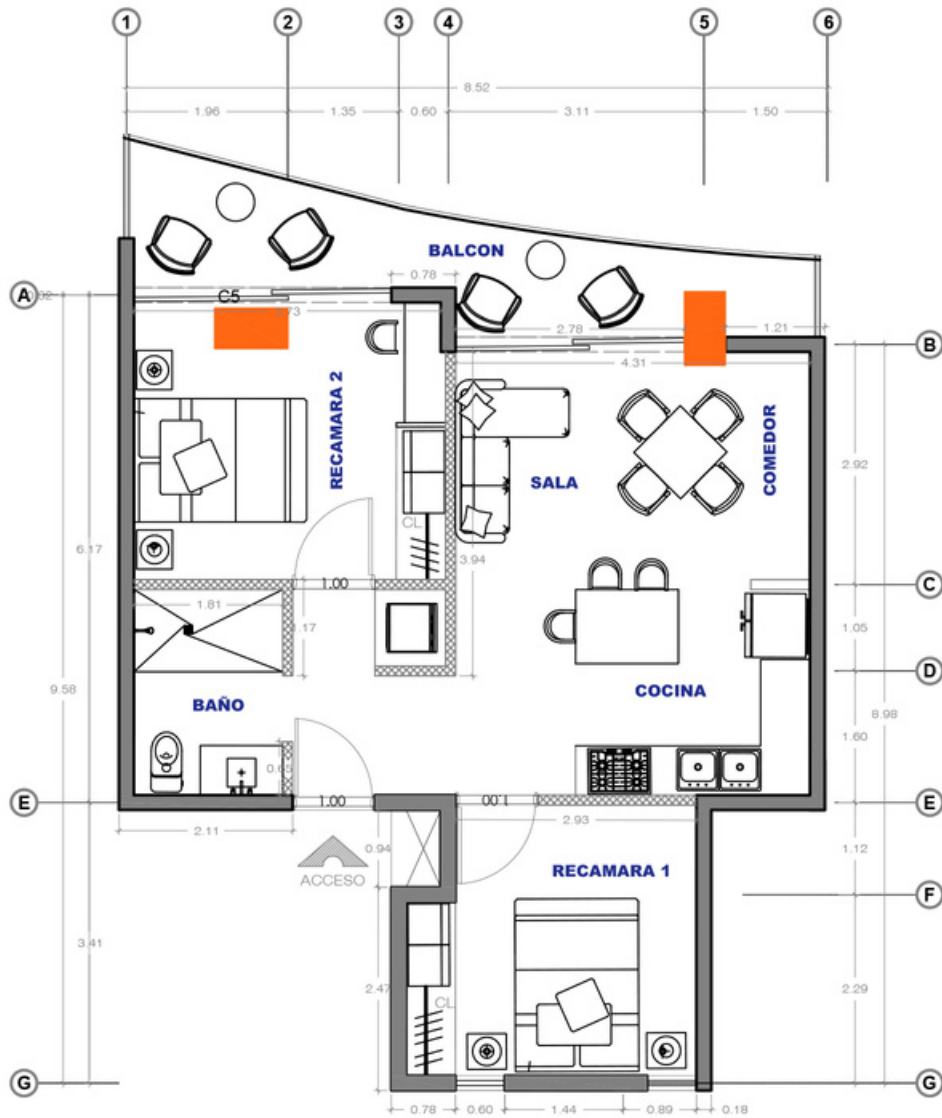

MODEL 02

797.94 SQFT

74.13 M2

2 BED / 1 BATH

MARAZUL

PLAZA BUCERIAS

2 RECÁMARA

1 BAÑOS

INTERIOR: 63.37 m²

TERRAZA: 10.76 m²

TOTAL: 74.13 m²

DEPARTAMENTO 502