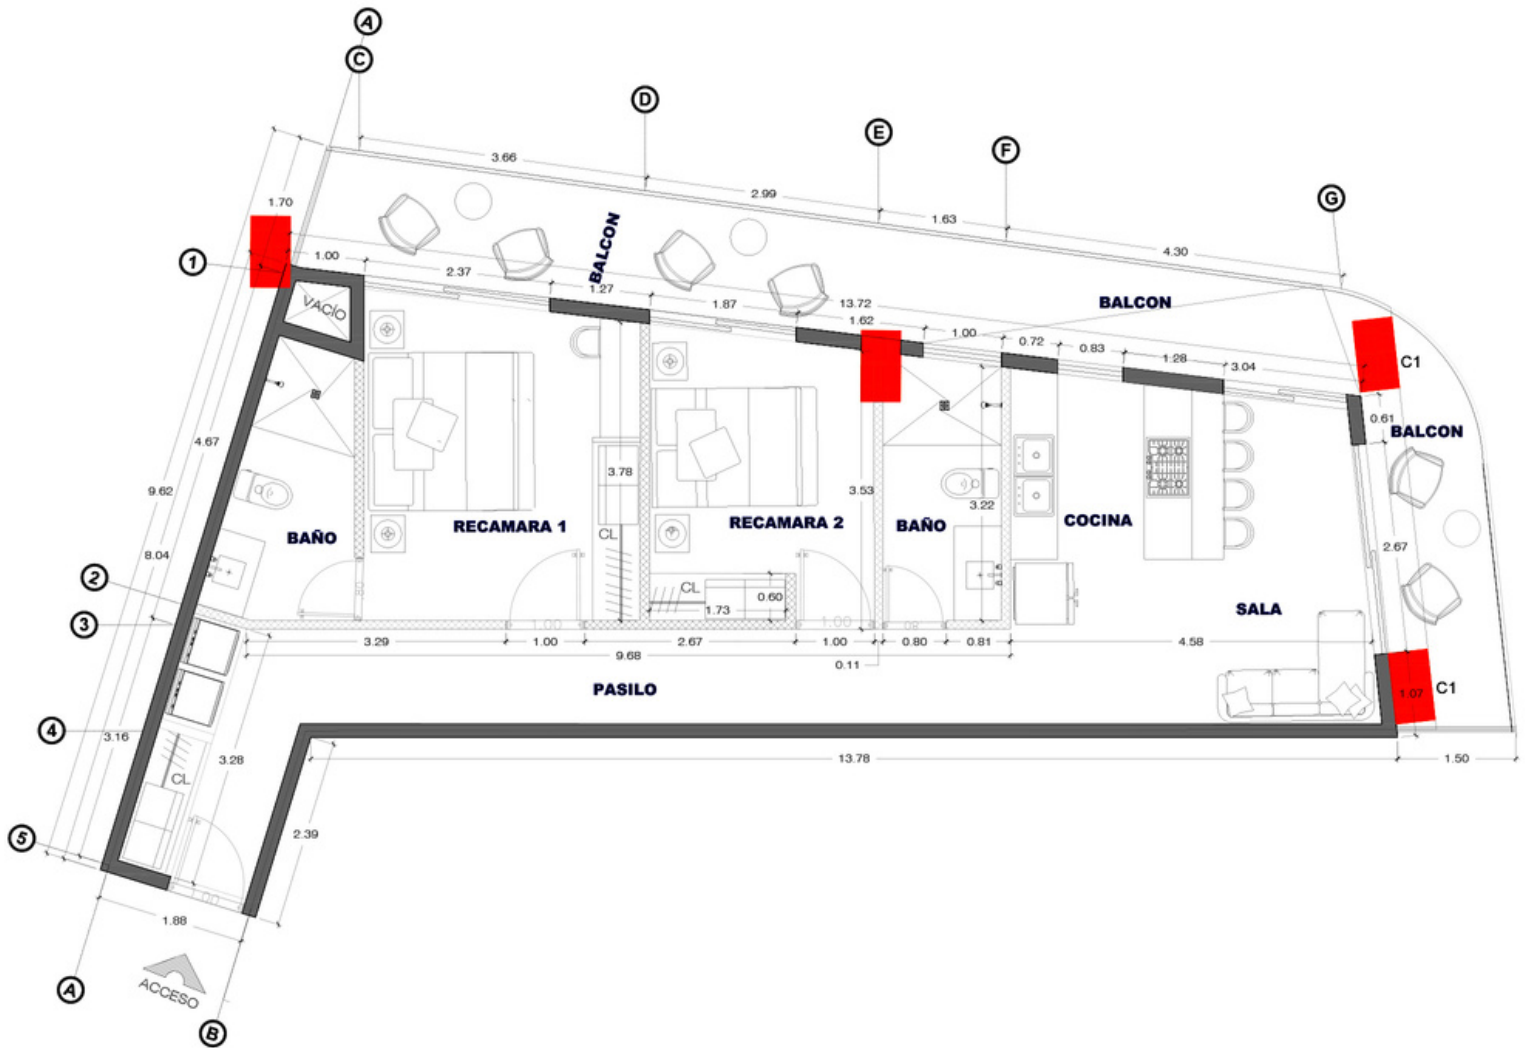

MODEL 05

1141.4 SQFT

106.04 M2

2 BED / 2 BATH

MARAZUL

PLAZA BUCERIAS

2  RECAMARA

2  BAÑOS

INTERIOR: 79.63 m²
TERRAZA: 26.41 m²
TOTAL: 106.04 m²

DEPARTAMENTO 205